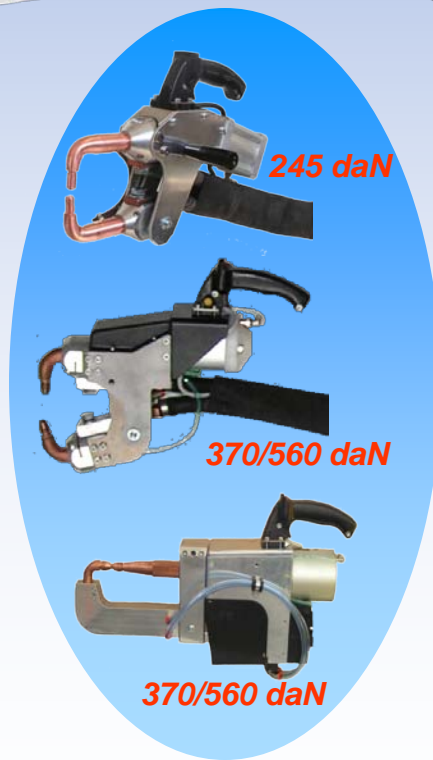

COMPLETE RANGE OF INVERTER SPOT WELDERS FOR AUTO BODY REPAIR

DAIMLER

AS25H
16 kA

AS25
13 kA

245 daN

370/560 daN

370/560 daN

AS25K
12 kA